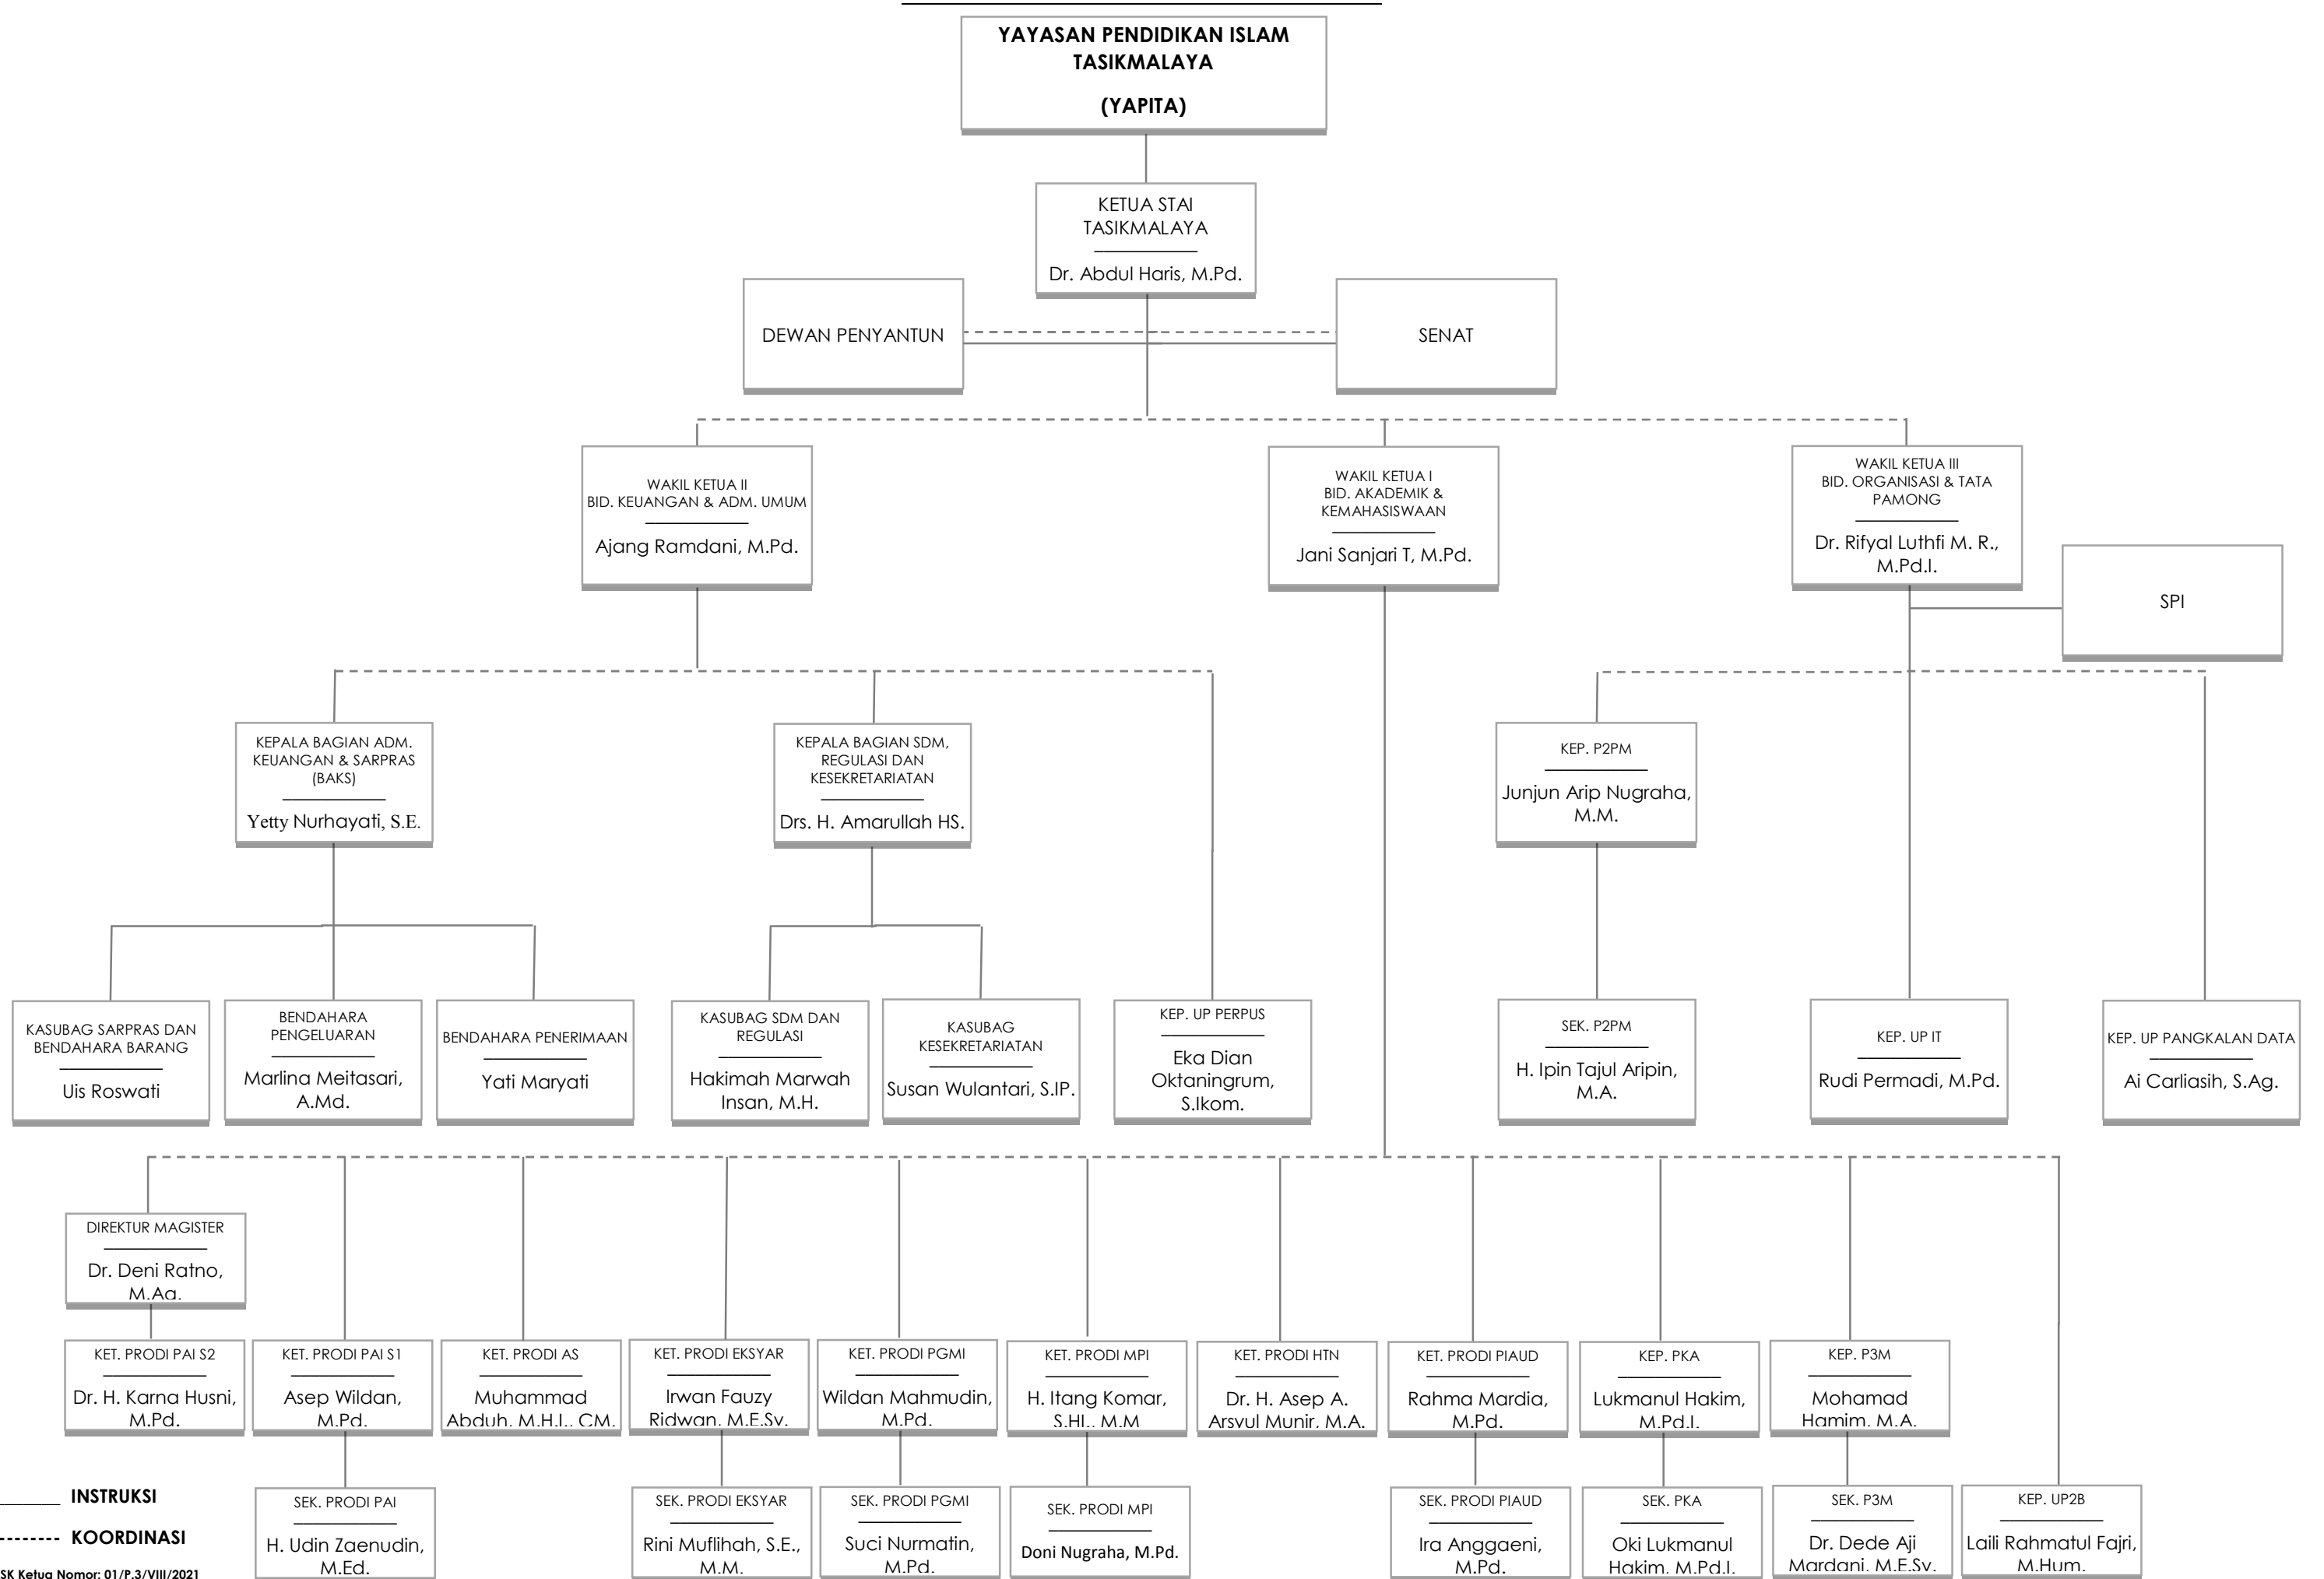

# STRUKTUR ORGANISASI STAI TASIKMALAYA

**KET :** \_\_\_\_\_ **INSTRUKSI**  
 - - - - - **KOORDINASI**